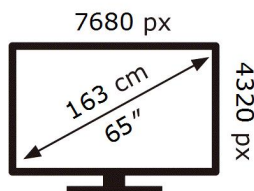

**ENERG**

**SAMSUNG**

QP65A-8K

**291** kWh/1000h

ABCDEF **G**

**370** kWh/1000h

2019/2013