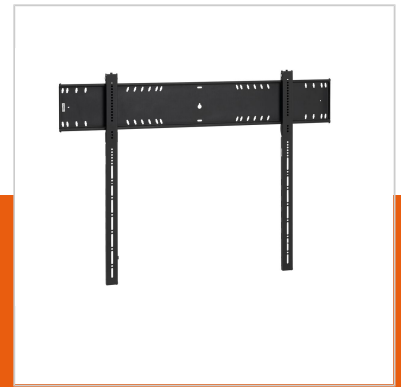

PFW 6900 Display Muurbeugel vast

Artikelnummer (SKU)
Kleur

7369000
Zwart

Belangrijke voordelen

- Eenvoudig waterpas maken en installeren
- Voor de zwaarste schermen
- Zelfcentrerende displaybouten
- Vergrendelde service stand

Extra platte display muurbeugel voor grote displays De PFW 6900 is een robuuste en tevens elegante muurbeugel voor displays vanaf 80 tot 120 inch, met een gewicht van maximaal 160 kg. De muurbeugel heeft een diepte van slechts 42mm. De geïntegreerde touchscreen stabilisator zorgt ervoor dat zelfs de allergrootste Touch screens perfect verticaal en stabiel aan de wand bevestigd kunnen worden.

Veilige solide oplossing Op zoek naar een solide, veilige manier om je display plat tegen de muur te bevestigen? De PFW 6900, vaste muurbeugel, is een betrouwbare en eenvoudige oplossing met gegarandeerde Vogel's kwaliteit. De PFW 6900 is onderdeel van de 6000-serie. Alles wat we weten op het gebied van kwaliteit en installatiegemak wordt toegepast in dit product. Zoals eenvoudige display levelling na installatie, zelf-centrerende schroeven en eenvoudige toegang voor service en onderhoud. Zoals je van Vogel's gewend bent is ook de PFW 6900 TÜV-5 gecertificeerd.