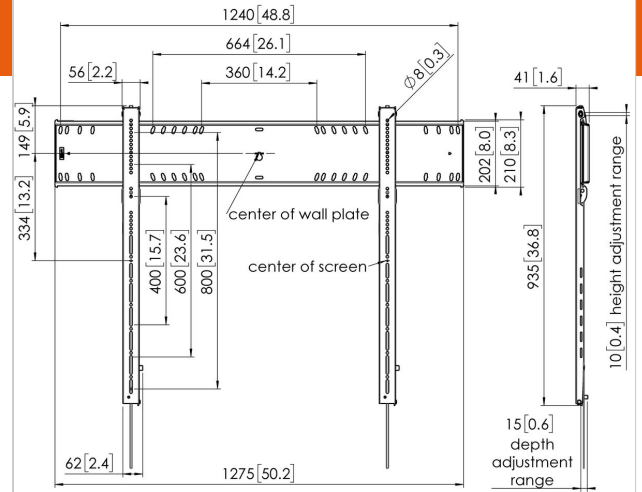

Extra platte display muurbeugel voor grote displays De PFW 6900 is een robuuste en tevens elegante muurbeugel voor displays vanaf 80 tot 120 inch, met een gewicht van maximaal 160 kg. De muurbeugel heeft een diepte van slechts 42mm. De geïntegreerde touchscreen stabilisator zorgt ervoor dat zelfs de allergrootste Touch screens perfect verticaal en stabiel aan de wand bevestigd kunnen worden.

Veilige solide oplossing Op zoek naar een solide, veilige manier om je display plat tegen de muur te bevestigen? De PFW 6900, vaste muurbeugel, is een betrouwbare en eenvoudige oplossing met gegarandeerde Vogel's kwaliteit. De PFW 6900 is onderdeel van de 6000-serie. Alles wat we weten op het gebied van kwaliteit en installatiegemak wordt toegepast in dit product. Zoals eenvoudige display levelling na installatie, zelf-centrerende schroeven en eenvoudige toegang voor service en onderhoud. Zoals je van Vogel's gewend bent is ook de PFW 6900 TÜV-5 gecertificeerd.

Numer producttype	PFW 6900	Max. verticaal gatenpatroon (mm)	800
Artikelnummer (SKU)	7369000	Min. afstand tot de muur (mm)	42
Kleur	Zwart	Min. horizontaal gatenpatroon (mm)	400
EAN enkele doos	8712285352645	Min. grootte beeldscherm (inch)	80
TÜV-gecertificeerd	Ja	Min. verticaal gatenpatroon (mm)	400
Garantie	5 jaar	Positie	Horizontaal
Min. grootte beeldscherm (inch)	75	Onderhoudspositie	Ja
Max. grootte beeldscherm (inch)	110	Universeel of vast gatenpatroon	Universeel
Max. laadgewicht (kg)	160		
Min. hole pattern	400mm x 400mm		
Max. hole pattern	1200mm x 800mm		
Max. formaat bout	M8		
Max. hoogte van interface (mm)	850		
Max. breedte van interface (mm)	1275		
Fischer inbegrepen	Ja		
Waterpasfunctie	Horizontaal waterpas maken na montage		
Opties vergrendeling	Vergrendelingsoptie/-accessoire		
Max. horizontaal gatenpatroon (mm)	1200		
Max. grootte beeldscherm (inch)	120		