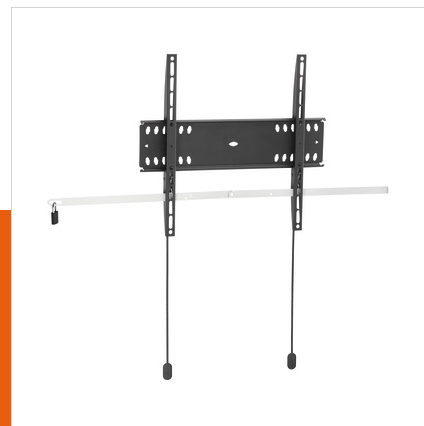

PFW 4500 Display Muurbeugel vast

Artikelnummer (SKU) 7045000
 Kleur Zwart

Key benefits

- Diefstalpreventie
- TÜV gecertificeerd
- Stijlvol design
- Eenvoudige installatie

Deze vergrendelbare muurbeugel helpt grote platte schermen in openbare ruimten te beschermen tegen diefstal. De PFW 4000-serie wandsteunen zijn ontworpen voor openbare ruimten die niet onder voortdurend toezicht kunnen staan. Het Vogel's Autolock®-mechanisme vergrendelt het display veilig op zijn plaats en het gestroomlijnde ontwerp zorgt voor een strakke, stijlvolle look. De PFW 4500 is geschikt voor schermen van 42 - 55 inch, met een maximaal gewicht van 50 kg.

De professionele producten van Vogel's zijn speciaal ontworpen voor een snelle en eenvoudige installatie. De wandsteun PFW 4500 is voorzien van een unieke wandplaat waarmee installateurs de boorgaten uiterst precies kunnen compenseren voor een exacte nivellering. Inclusief bevestigingsmateriaal. Alle producten in de 4000-serie zijn voorzien van Vogel's Autolock® voor eenvoudige installatie en optimale veiligheid. Een stevige vergrendelstang en hangslot voorkomen diefstal, terwijl het display toch gemakkelijk bereikbaar is voor onderhoudswerkzaamheden. Alle producten van Vogel's zijn TÜV5-gecertificeerd voor maximale veiligheid.

Numer producttype	PFW 4500
Artikelnummer (SKU)	7045000
Kleur	Zwart
EAN enkele doos	8712285338601
TÜV-gecertificeerd	Ja
Garantie	5 jaar
Min. grootte beeldscherm (inch)	42
Max. grootte beeldscherm (inch)	55
Max. laadgewicht (kg)	50
Min. hole pattern	100mm x 100mm
Max. hole pattern	400mm x 400mm
Max. formaat bout	M8
Max. hoogte van interface (mm)	420
Max. breedte van interface (mm)	460