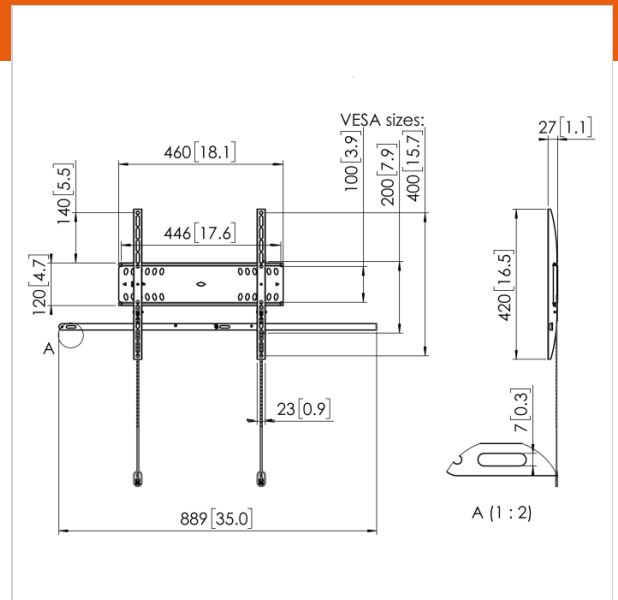

PFW 4500 Display Muurbeugel vast

Artikelnummer (SKU) 7045000
 Kleur Zwart

Key benefits

- Diefstalpreventie
- TÜV gecertificeerd
- Stijlvol design
- Eenvoudige installatie

Deze vergrendelbare muurbeugel helpt grote platte schermen in openbare ruimten te beschermen tegen diefstal. De PFW 4000-serie wandsteunen zijn ontworpen voor openbare ruimten die niet onder voortdurend toezicht kunnen staan. Het Vogel's Autolock®-mechanisme vergrendelt het display veilig op zijn plaats en het gestroomlijnde ontwerp zorgt voor een strakke, stijlvolle look. De PFW 4500 is geschikt voor schermen van 42 - 55 inch, met een maximaal gewicht van 50 kg.

De professionele producten van Vogel's zijn speciaal ontworpen voor een snelle en eenvoudige installatie. De wandsteun PFW 4500 is voorzien van een unieke wandplaat waarmee installateurs de boorgaten uiterst precies kunnen compenseren voor een exacte nivellering. Inclusief bevestigingsmateriaal. Alle producten in de 4000-serie zijn voorzien van Vogel's Autolock® voor eenvoudige installatie en optimale veiligheid. Een stevige vergrendelstang en hangslot voorkomen diefstal, terwijl het display toch gemakkelijk bereikbaar is voor onderhoudswerkzaamheden. Alle producten van Vogel's zijn TÜV5-gecertificeerd voor maximale veiligheid.

Numer producttype	PFW 4500
Artikelnummer (SKU)	7045000
Kleur	Zwart
EAN enkele doos	8712285338601
TÜV-gecertificeerd	Ja
Garantie	5 jaar
Min. grootte beeldscherm (inch)	42
Max. grootte beeldscherm (inch)	55
Max. laadgewicht (kg)	50
Min. hole pattern	100mm x 100mm
Max. hole pattern	400mm x 400mm
Max. formaat bout	M8
Max. hoogte van interface (mm)	420
Max. breedte van interface (mm)	460

Features

Functionaliteit	Plat
Professionele functies	Fischer inbegrepen Afsluitbaar
Onderhoudspositie	Nee

Technical specifications and dimensions

Min. afstand tot de muur (mm)	27
-------------------------------	----