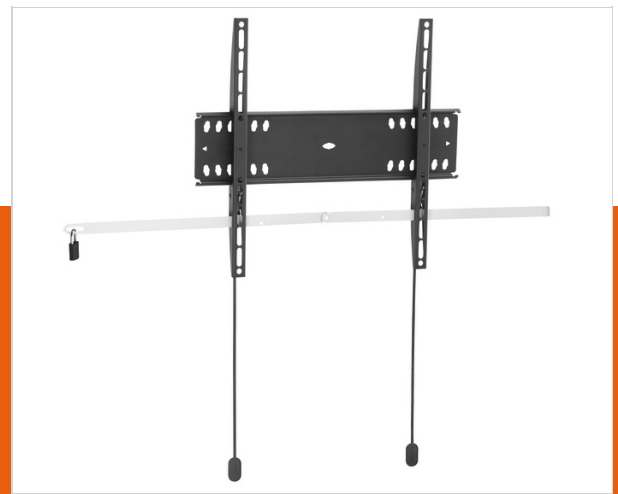

PFW 4500 Display Muurbeugel vast

Artikelnummer (SKU) 7045000
 Kleur Zwart

Key benefits

- Diefstalpreventie
- TÜV gecertificeerd
- Stijlvol design
- Eenvoudige installatie

Deze vergrendelbare muurbeugel helpt grote platte schermen in openbare ruimten te beschermen tegen diefstal. De PFW 4000-serie wandsteunen zijn ontworpen voor openbare ruimten die niet onder voortdurend toezicht kunnen staan. Het Vogel's Autolock®-mechanisme vergrendelt het display veilig op zijn plaats en het gestroomlijnde ontwerp zorgt voor een strakke, stijlvolle look. De PFW 4500 is geschikt voor schermen van 42 - 55 inch, met een maximaal gewicht van 50 kg.

De professionele producten van Vogel's zijn speciaal ontworpen voor een snelle en eenvoudige installatie. De wandsteun PFW 4500 is voorzien van een unieke wandplaat waarmee installateurs de boorgaten uiterst precies kunnen compenseren voor een exacte nivellering. Inclusief bevestigingsmateriaal. Alle producten in de 4000-serie zijn voorzien van Vogel's Autolock® voor eenvoudige installatie en optimale veiligheid. Een stevige vergrendelstang en hangslot voorkomen diefstal, terwijl het display toch gemakkelijk bereikbaar is voor onderhoudswerkzaamheden. Alle producten van Vogel's zijn TÜV5-gecertificeerd voor maximale veiligheid.

Numer producttype	PFW 4500
Artikelnummer (SKU)	7045000
Kleur	Zwart
EAN enkele doos	8712285338601
TÜV-gecertificeerd	Ja
Garantie	5 jaar
Min. grootte beeldscherm (inch)	42
Max. grootte beeldscherm (inch)	55
Max. laadgewicht (kg)	50
Min. hole pattern	100mm x 100mm
Max. hole pattern	400mm x 400mm
Max. formaat bout	M8
Max. hoogte van interface (mm)	420
Max. breedte van interface (mm)	460